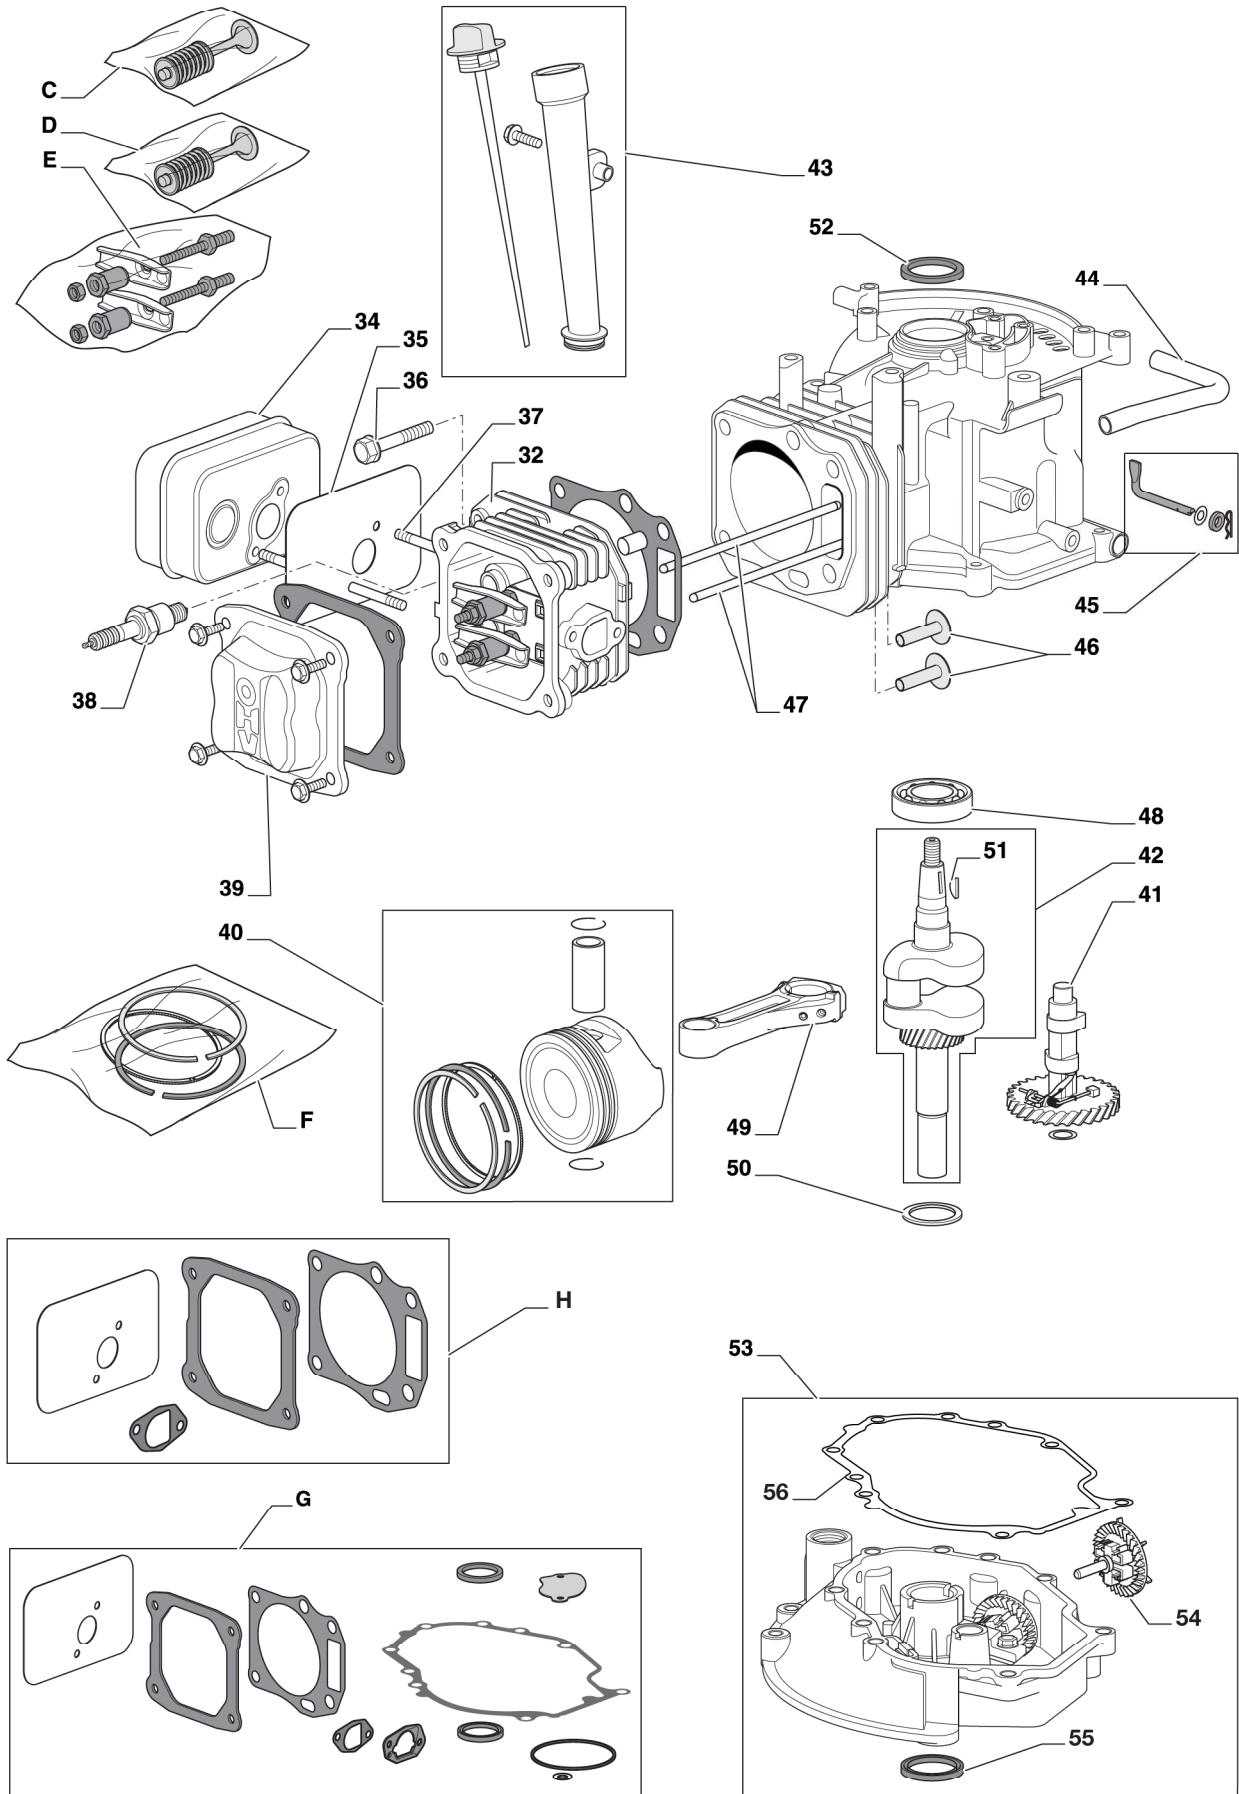

N.	CODE	Q.TY	DESCRIZIONE	DESCRIPTION	DESCRIPTION	BESCHREIBUNG
1	118550276/0	1	ASS. AVVIATORE	STARTER ASSY	DÉMARREUR	SET STARTER
2	118550336/0	1	DADO	NUT	ECROU	MUTTER
3	118550335/0	1	COPPA AVVIAMENTO	STARTER CUP	COUPE DÉMARREUR	STARTERGEHÄUSE
4	118550254/0	1	VENTOLA VOLANO	FLYWHEEL FAN	VENTILATEUR	GEBLÄSE
5	118550253/0	1	ASS. VOLANO C/MASSE	FLYWHEEL ASS.Y	ENS. VOLANT	SCHWUNGRAD MAGNET
6	118550301/0	1	PRIGIONIERO	STUD BOLT	PRISONNIER	STIFTSCHRAUBE
7	118550255/0	1	BOBINA ELETTRONICA	ELETRONIC COIL	BOBINE ÉLECTRONIQUE	ELEKTRONIKSPULE
9	118550274/0	1	IMPUGNATURA AVVIAMENTO	STARTER HANDLE	POIGNEE DEMARREUR	ANLASSERGRIFF
10	118550275/0	1	KIT AGGANCI AVVIATORE	STARTER PAWL SET	KIT ACCROCHAGE DEMARREUR	ANLASSER-EINSPANNSATZ
12	118550378/0	1	ASS. GUARNIZIONE SFIATO OLIO	GASKET ASSY	ENS. GARNITURES	SATZ DICHTUNGEN
13	118550376/0	1	ASS. FRENO VOLANO	FLYWHEEL BRAKE SWITCH ASSY	FREIN VOLANT	BREMSE
14	118550302/0	2	PRIGIONIERO	STUD BOLT	PRISONNIER	STIFTSCHRAUBE
15	118550340/0	1	TUBO CARBURANTE	FUEL PIPE	CONDUITE COMBUSTIBLE	KRAFTSTOFFLEITUNG
16	118550259/0	1	COMANDO ACCELERATORE	REMOTE CONTROL ASSY	COMAND DU ACCELERATEUR	GASGESTANGE
17	118550298/0	2	PRIGIONIERO	STUD BOLT	PRISONNIER	STIFTSCHRAUBE
19	118550314/0	1	FILTRO CARBURANTE	FUEL FILTER	FILTRE CARBURANT	TREIBSTOFFFILTER
21	118550257/0	1	ELEMENTO FILTRANTE	AIR FILTER	ELEMENT FILTRANT	FILTERELEMENT
22	118550337/0	1	FERMAGLIO CAVO	CASING CLAMP	BOUCLE CABLE	KABELKLEMME
23	118550338/0	1	VITE	SCREW	VIS	SCHRAUBE
24	118550397/0	1	ASTINA ACCELERATORE	GOVERNOR LINK	LIEN DE GOUVERNEUR	REGLERZUGSTANGE
25	118550260/0	1	MOLLA	SPRING	RESSORT	FEDER
26	118550266/0	1	LEVA COMANDO ACC.	ARM GOVERNOR ASSY	ENS. GOUVERNEUR LEVIER	HEBEL
27	118550263/0	1	MOLLA	SPRING	RESSORT	FEDER
28	118550264/0	1	LEVA COMADO ARIA	CHOKE CONTROL ROD	LEVIER AIR	CHOKERHEBEL
29	118550251/0	1	CARBURATORE	CARBURETTOR	CARBURATEUR	VERGASER
A	118550389/0	1	KIT RIPARAZIONE	KIT REPAIR	KIT RÉPARATION	SATZ REPARATUR
A1	118550388/0	1	KIT RIPARAZIONE CARBURATORE	KIT REPAIR, CARBURETTOR	KIT RÉPARATION CARBURETEUR	SATZ REPARATUR, VERGASER
B	118550248/0	1	ASS. GURANIZIONI CARBURATORE	GASKET CARBURETTOR ASSY	ENS. GARNITURES CARBURATEUR	SATZ DICHTUNGEN FÜR VERGASER